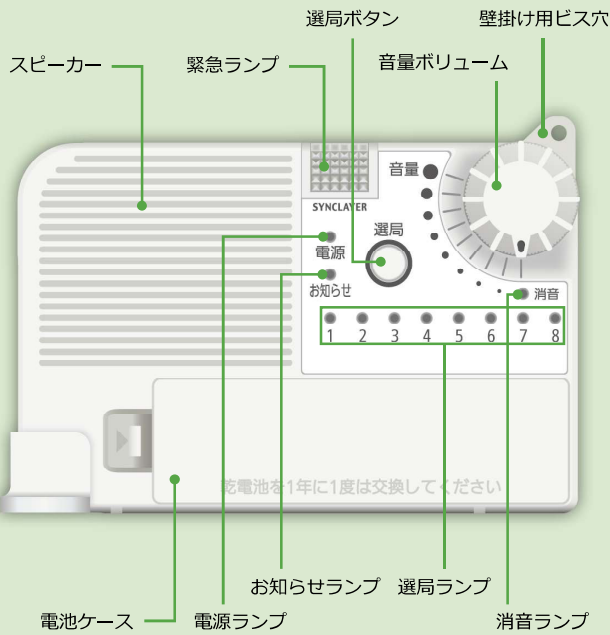

### 電源バックアップ

単三形乾電池4本搭載可能で、  
電源のバックアップに対応してい  
ます。長時間の停電でも安心です。

停電時も  
安心

単三形乾電池 × 4本

## ■ 主な仕様

< 前 面 >

< 側 面 >