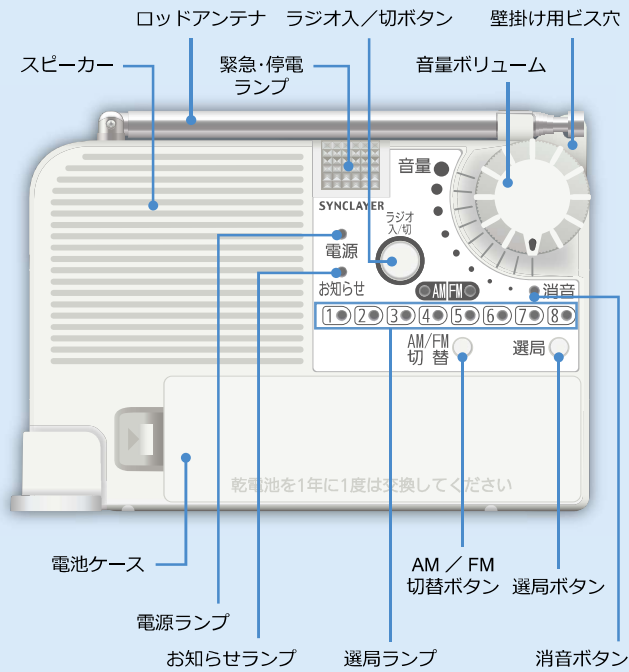

コミュニティFM告知放送システム

緊急を要する災害等の発生時、コミュニティ放送対応音声切替器から公共のFM電波に割込放送を行うことで、リアルタイムに緊急放送を伝達できるシステムです。

はがきサイズの超小型

官製はがきとほぼ同じサイズ。小さいから、宅内での設置場所を選びません。

AM/FMラジオ受信

通常時は、AM/FMラジオ放送を各8チャンネル楽しめます。

非難時には
防災ラジオ
として活躍

緊急放送

ラジオ放送受信中や待機中でも、地方自治体からの割込放送を受信した場合には、自動的にコミュニティFMに切り替わり、緊急放送を伝えます。

シンプルデザイン

どこにでもスッキリ設置できて、配線も目立ちません。自立スタンドで据え置きもOK!

電源バックアップ

単三形乾電池4本搭載可能で、電源のバックアップに対応しています。長時間の停電でも安心です。

停電時も
安心

■ 主な仕様

< 前 面 >