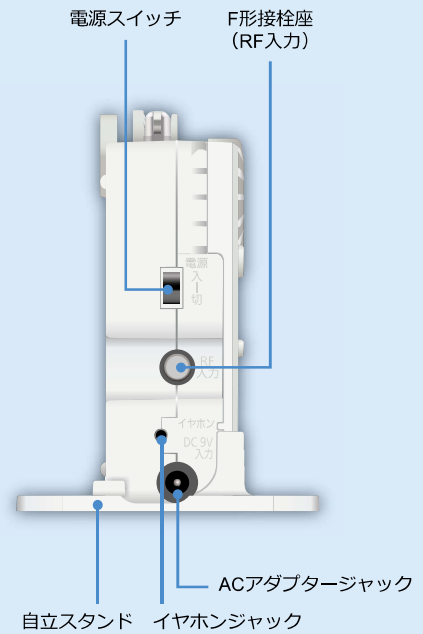

< 側 面 >

コミュニティ FM 告知放送端末 SFM-202

音声信号方式	モノラル FM	
起動音声方式	独自方式	
主起動	コミュニティ FM 放送波	
副起動		
ラジオ受信周波数	AM : 522 ~ 1620 kHz FM : 76 ~ 95 MHz	
最大音声出力 (W)	0.5	
音声歪率 (%)	3 以下	1kHz 100%変調
音声 S/N (dB)	30 以上	
電 源	AC アダプター	付属品
バッテリー	単三形乾電池 4 本	別売品
消費電力 (W)	5 以下	最大音声出力時
寸 法 (mm)	148W × 98H × 38D	突起部、自立スタンド含まず
質 量 (g)	約 400	AC アダプター含まず