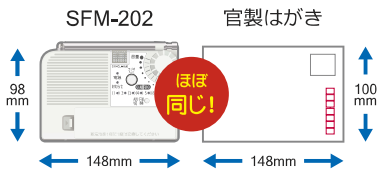

コミュニティFM告知放送システム

緊急を要する災害等の発生時、コミュニティ放送対応音声切替器から公共のFM電波に割込放送を行うことで、リアルタイムに緊急放送を伝達できるシステムです。

はがきサイズの超小型

官製はがきとほぼ同じサイズ。小さいから、宅内での設置場所を選びません。

AM/FMラジオ受信

通常時は、AM/FMラジオ放送を各8チャンネル楽しめます。

非難時には
防災ラジオ
として活躍

緊急放送