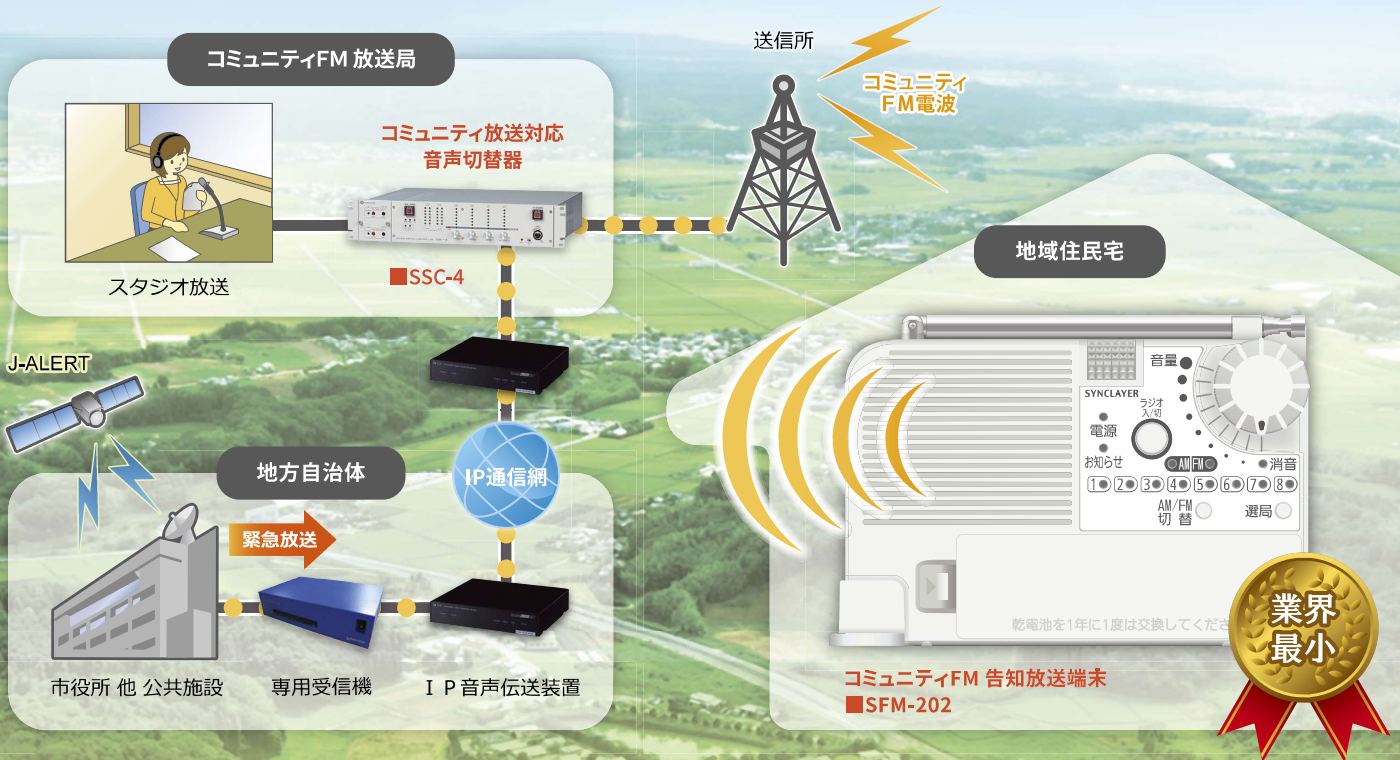

コミュニティFM告知放送システム

緊急を要する災害等の発生時、コミュニティ放送対応音声切替器から公共のFM電波に割込放送を行うことで、リアルタイムに緊急放送を伝達できるシステムです。

はがきサイズの超小型

官製はがきとほぼ同じサイズ。小さいから、宅内での設置場所を選びません。

AM/FMラジオ受信

通常時は、AM/FMラジオ放送を各8チャンネル楽しめます。

非難時には
防災ラジオ
として活躍

緊急放送

ラジオ放送受信中や待機中でも、地方自治体からの割込放送を受信した場合には、自動的にコミュニティFMに切り替わり、緊急放送を伝えます。

シンプルデザイン

どこにでもスッキリ設置できて、配線も目立ちません。自立スタンドで据え置きもOK!

電源バックアップ

単三形乾電池4本搭載可能で、電源のバックアップに対応しています。長時間の停電でも安心です。

停電時も
安心

■ 主な仕様

< 前 面 >

< 側 面 >

コミュニティ FM 告知放送端末 SFM-202

音声信号方式	モノラル FM	
起動音声方式	独自方式	
主起動	コミュニティ FM 放送波	
副起動		
ラジオ受信周波数	AM : 522 ~ 1620 kHz FM : 76 ~ 95 MHz	
最大音声出力 (W)	0.5	
音声歪率 (%)	3 以下	1kHz 100%変調
音声 S/N (dB)	30 以上	
電 源	AC アダプター	付属品
バッテリー	単三形乾電池 4 本	別売品
消費電力 (W)	5 以下	最大音声出力時
寸 法 (mm)	148W × 98H × 38D	突起部、自立スタンド含まず
質 量 (g)	約 400	AC アダプター含まず