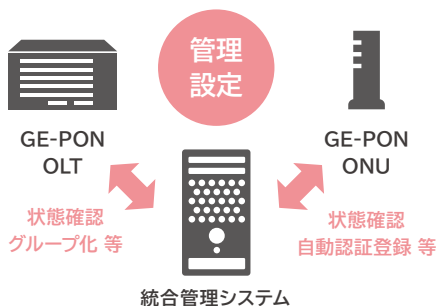

## 10Gbpsの超高速光ネットワーク

SGES-6000は10G-EPONに対応。

UPLINK/DOWNLINKともに10Gbpsのハイスピード通信です。

既設のGE-PON対応ONUを流用できますので、コストを抑えて10Gへのシステムアップを進められます。\*

GE-PONシステムは国内主流システムとして実績が多く、技術・サポート面でも安心です。

※ 流用可能な GE-PON ONU はお問い合わせください。

## ONUもシンクレイアブランドで

シンクレイアブランドのONUとして、無線LAN対応タイプをご用意しております。

無線LANルーターの追加が不要なので加入者の負担を減らせ、設置も1台で済むのでレイアウトもすっきり。バンドステアリング機能も搭載しています。

信頼性の高いシンクレイアブランドですので、安心してお使いいただけます。