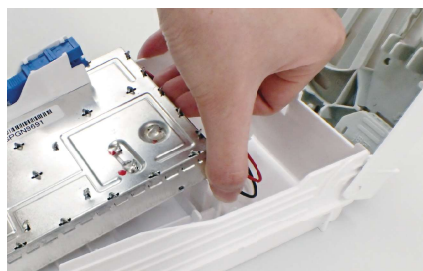

レイアウトフリー

作業性UP

IP44 防塵・防水

RoHS 指令対応

4K8K時代の高性能に 追求した「扱いやすさ」をプラス

4K8K時代に求められる性能であることはもちろん、エンドユーザーやフィールドエンジニアが扱いやすいものでなくてはならない。それがシンクレイアの開発思想。利用者の多くの声がスタートライン。SORC-100Rには、そんな声の答えが詰まっています。

Wi-Fiの電波干渉から守る

業界トップレベルのシールド性能は、新4K8K衛星放送へのWi-Fi信号の干渉をブロック。同時に外部への信号漏洩も防ぐため、Wi-Fi機器に隣接して設置しても映像・通信どちらにも影響を与えません。情報分電盤内に機器を設置する場合などに効果を発揮します。

これにより、質の高いテレビ放送サービスと良好なワイヤレス通信環境を提供できるため、加入者からの問い合わせが減り、カスタマーサポート業務の負担低減につながります。

扱いやすさへのこだわり

機器設置時の作業効率の向上や施工ミスを防ぐ、いくつものアイデアが盛り込まれています。

新開発した光ケーブル入線部構造により、補材の追加なく防塵・防水性能IP44を実現。

また、光ファイバートレイは各部材を横一列に配置できるため目視確認がしやすく、広い余長収納部と押し込みやすく外れにくい当社独自の飛出防止構造で、作業性を高めながら施工ミスを減らします。

電源供給器も簡単に取り付け/取り外しできます。

加入者にも嬉しい選べる設置スタイル

屋外の壁面に設置されることが多い光端末器ですが、近年では美観や外壁へのダメージの観点から、屋内設置を希望される加入者が増えています。そこでSORC-100Rでは従来の壁面・ポール取付に加え、屋内設置に適した、平置き/縦置き対応ケースを採用。また生活空間にも溶け込みやすい本体カラーと形にしました。情報分電盤など狭いスペースへの取り付けにも配慮していますので、いろいろな設置スタイルをお選びいただけます。