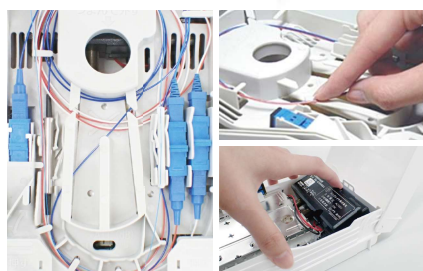

レイアウトフリー

作業性UP

IP44 防塵・防水

RoHS 指令対応

4K8K時代の高性能に 追求した「扱いやすさ」をプラス

4K8K時代に求められる性能であることはもちろん、エンドユーザーやフィールドエンジニアが扱いやすいものでなくてはならない。それがシンクレイアの開発思想。利用者の多くの声がスタートライン。SORC-100Rには、そんな声の答えが詰まっています。

Wi-Fiの電波干渉から守る

業界トップレベルのシールド性能は、新4K8K衛星放送へのWi-Fi信号の干渉をブロック。同時に外部への信号漏洩も防ぐため、Wi-Fi機器に隣接して設置しても映像・通信どちらにも影響を与えません。情報分電盤内に機器を設置する場合などに効果を発揮します。

これにより、質の高いテレビ放送サービスと良好なワイヤレス通信環境を提供できるため、加入者からの問い合わせが減り、カスタマーサポート業務の負担低減につながります。

扱いやすさへのこだわり

機器設置時の作業効率の向上や施工ミスを防ぐ、いくつものアイデアが盛り込まれています。

新開発した光ケーブル入線部構造により、補材の追加なく防塵・防水性能IP44を実現。

また、光ファイバートレイは各部材を横一列に配置できるため目視確認がしやすく、広い余長収納部と押し込みやすく外れにくい当社独自の飛出防止構造で、作業性を高めながら施工ミスを減らします。

電源供給器も簡単に取り付け/取り外しできます。

加入者にも嬉しい選べる設置スタイル

屋外の壁面に設置されることが多い光端末器ですが、近年では美観や外壁へのダメージの観点から、屋内設置を希望される加入者が増えています。そこでSORC-100Rでは従来の壁面・ポール取付に加え、屋内設置に適した、平置き/縦置き対応ケースを採用。また生活空間にも溶け込みやすい本体カラーと形にしました。情報分電盤など狭いスペースへの取り付けにも配慮していますので、いろいろな設置スタイルをお選びいただけます。