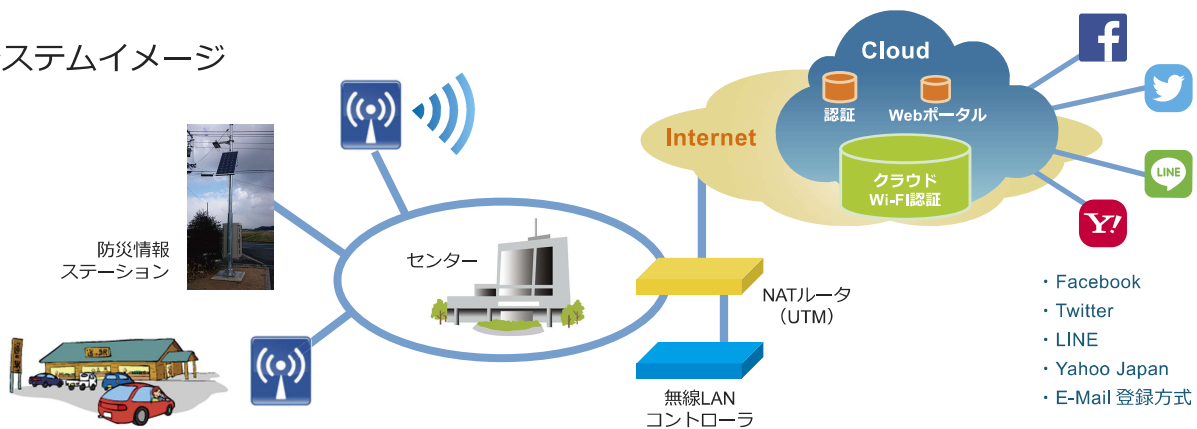

フリーWi-Fiシステム with クラウドOpenID

普段利用している“本人認証済み”のソーシャルアカウントで
 制約のない、安全で、簡単な Free Wi-Fi を提供します

■ Open ID (SNS) 認証方式 利用イメージ

■ システムイメージ

1 アクセス画面は利用者の端末設定に合わせて自動翻訳され、インターネット接続まで迷わず誘導。外国時の方にもサクサクご利用いただけます。

※ オプション費用の追加で、他の言語にも対応可能です。

2 お客様が普段ご利用のSNSやチャットアプリのIDで簡単に接続できます。もちろんメールアドレス登録での接続にも対応しています。

※ 認証連携するソーシャルサービスはFacebook, Twitter, LINE, Yahoo Japanとなります。

3 インターネット接続後の画面は、お店のSNSページへ誘導し、その場でフォローを促したり、店舗紹介や商品宣伝にご活用いただけます。もしくは、お店のオリジナルページとすることも可能です。