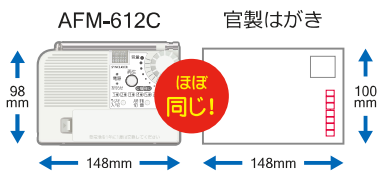

ケーブルテレビFM告知放送 併用型
コミュニティFM告知放送システム

通常はケーブルテレビFM告知放送を受信しますが、ケーブル断線時または屋外へ持ち出した際にはコミュニティFM放送局からの緊急放送を受信するシステムです。

はがきサイズの超小型

官製はがきとほぼ同じサイズ。小さいから、宅内での設置場所を選びません。

AM/FMラジオ受信

通常時は、AM / FMラジオ放送を各8チャンネル楽しめます。

緊急放送

ラジオ放送受信中や待機中でも、地方自治体からの割込放送を受信した場合には、自動的にコミュニティFMに切り替わり、緊急放送を伝えます。