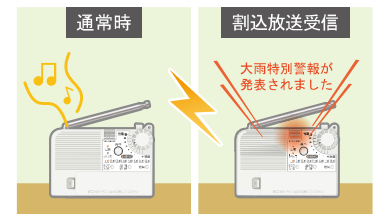

ケーブルテレビFM告知放送 併用型
コミュニティFM告知放送システム

通常はケーブルテレビFM告知放送を受信しますが、ケーブル断線時または屋外へ持ち出した際にはコミュニティFM放送局からの緊急放送を受信するシステムです。

はがきサイズの超小型

官製はがきとほぼ同じサイズ。小さいから、宅内での設置場所を選びません。

AM/FMラジオ受信

通常時は、AM / FMラジオ放送を各8チャンネル楽しめます。

緊急放送

ラジオ放送受信中や待機中でも、地方自治体からの割込放送を受信した場合には、自動的にコミュニティFMに切り替わり、緊急放送を伝えます。

シンプルデザイン

どこにでもスッキリ設置できて、配線も目立ちません。自立スタンドで据え置きもOK!

電源バックアップ

単三形乾電池4本搭載可能で、電源のバックアップに対応しています。長時間の停電でも安心です。

緊急放送時は、音量最大・拡散型ランプ点滅で、確実にお知らせします。

■ 主な仕様

< 前 面 >

< 側 面 >