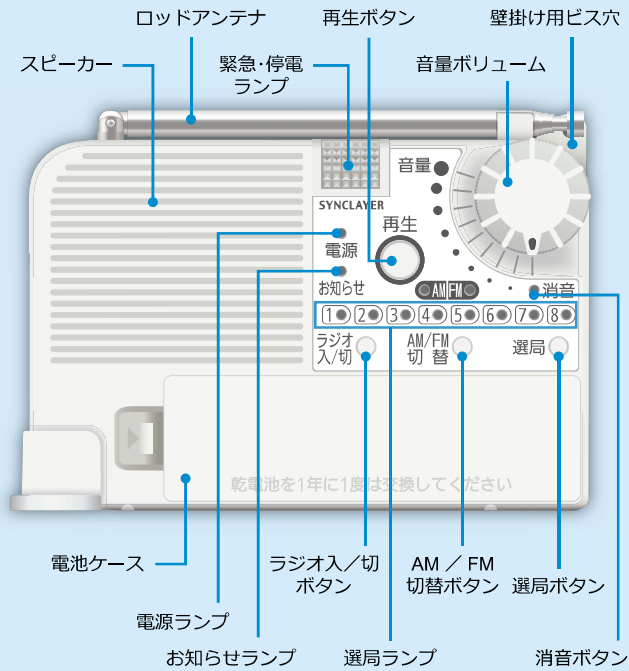

ケーブルテレビFM告知放送 併用型
コミュニティFM告知放送システム

通常はケーブルテレビFM告知放送を受信しますが、ケーブル断線時または屋外へ持ち出した際にはコミュニティFM放送局からの緊急放送を受信するシステムです。

はがきサイズの超小型

官製はがきとほぼ同じサイズ。小さいから、宅内での設置場所を選びません。

AM/FMラジオ受信

通常時は、AM / FMラジオ放送を各8チャンネル楽しめます。

緊急放送

ラジオ放送受信中や待機中でも、地方自治体からの割込放送を受信した場合には、自動的にコミュニティFMに切り替わり、緊急放送を伝えます。

シンプルデザイン

どこにでもスッキリ設置できて、配線も目立ちません。自立スタンドで据え置きもOK!

電源バックアップ

単三形乾電池4本搭載可能で、電源のバックアップに対応しています。長時間の停電でも安心です。

緊急放送時は、音量最大・拡散型ランプ点滅で、確実にお知らせします。

■ 主な仕様

< 前 面 >

< 側 面 >

ケーブルテレビ併用型 コミュニティ FM 告知放送端末 AFM-612C

音声信号方式	モノラル FM	
起動音声方式	主起動：二値変調方式 副起動：独自方式	
主起動	ケーブルテレビ告知放送制御信号	
副起動	コミュニティ FM 放送波	
ラジオ受信周波数	AM：522～1620kHz FM：76～95MHz	
最大音声出力 (W)	0.5	
音声歪率 (%)	3以下	
音声 S/N (dB)	30以上	
電源	ACアダプター	付属品
バッテリー	単三形乾電池 4本	別売品
消費電力 (W)	5以下	
寸法 (mm)	148W × 98H × 38D	
質量 (g)	約 400	
		突起部、自立スタンド含まず
		ACアダプター含まず