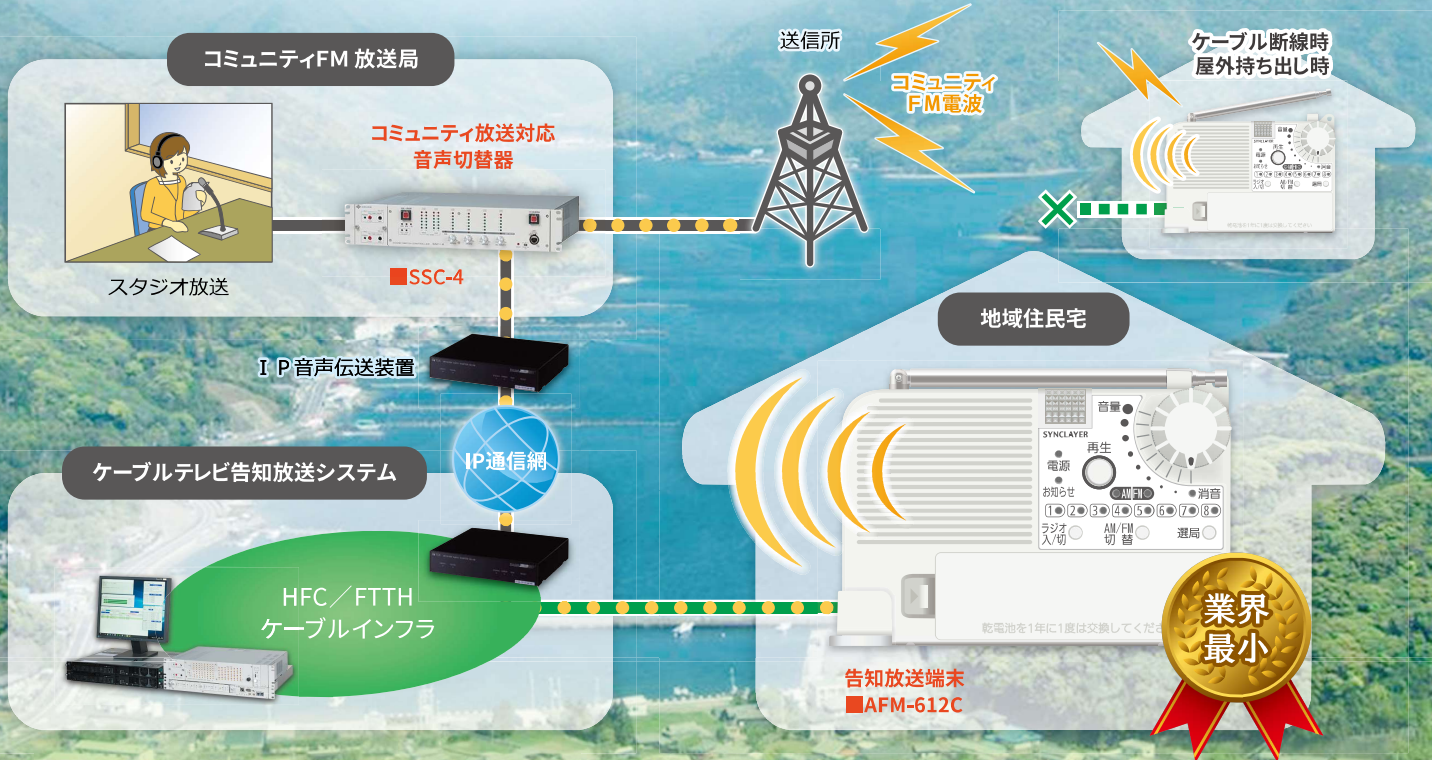

ケーブルテレビFM告知放送 併用型
コミュニティFM告知放送システム

通常はケーブルテレビFM告知放送を受信しますが、ケーブル断線時または屋外へ持ち出した際にはコミュニティFM放送局からの緊急放送を受信するシステムです。

はがきサイズの超小型

官製はがきとほぼ同じサイズ。小さいから、宅内での設置場所を選びません。

AM/FMラジオ受信

通常時は、AM / FMラジオ放送を各8チャンネル楽しめます。

緊急放送

ラジオ放送受信中や待機中でも、地方自治体からの割込放送を受信した場合には、自動的にコミュニティFMに切り替わり、緊急放送を伝えます。

シンプルデザイン

どこにでもスッキリ設置できて、配線も目立ちません。自立スタンドで据え置きもOK!

電源バックアップ

単三形乾電池4本搭載可能で、電源のバックアップに対応しています。長時間の停電でも安心です。

緊急放送時は、音量最大・拡散型ランプ点滅で、確実にお知らせします。

■ 主な仕様

< 前 面 >

< 側 面 >

ケーブルテレビ併用型 コミュニティ FM 告知放送端末 AFM-612C

音声信号方式	モノラル FM	
起動音声方式	主起動：二値変調方式 副起動：独自方式	
主起動	ケーブルテレビ告知放送制御信号	
副起動	コミュニティ FM 放送波	
ラジオ受信周波数	AM：522～1620kHz FM：76～95MHz	
最大音声出力 (W)	0.5	
音声歪率 (%)	3以下	
音声 S/N (dB)	30以上	
電源	ACアダプター	付属品
バッテリー	単三形乾電池 4本	別売品
消費電力 (W)	5以下	
寸法 (mm)	148W × 98H × 38D	
質量 (g)	約 400	
		突起部、自立スタンド含まず
		ACアダプター含まず