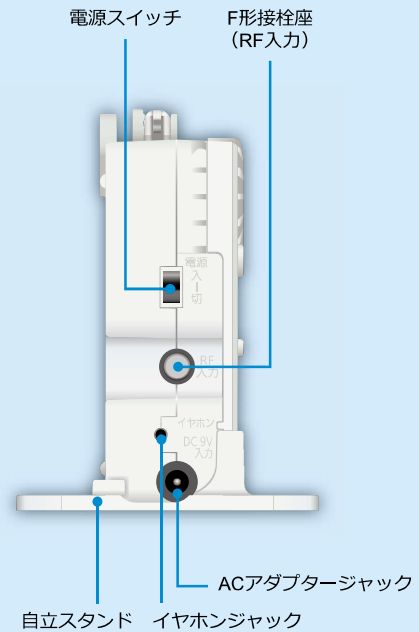

ケーブルテレビFM告知放送 併用型
コミュニティFM告知放送システム

通常はケーブルテレビFM告知放送を受信しますが、ケーブル断線時または屋外へ持ち出した際にはコミュニティFM放送局からの緊急放送を受信するシステムです。

はがきサイズの超小型

官製はがきとほぼ同じサイズ。小さいから、宅内での設置場所を選びません。

AM/FMラジオ受信

通常時は、AM / FMラジオ放送を各8チャンネル楽しめます。

緊急放送

ラジオ放送受信中や待機中でも、地方自治体からの割込放送を受信した場合には、自動的にコミュニティFMに切り替わり、緊急放送を伝えます。

シンプルデザイン

どこにでもスッキリ設置できて、配線も目立ちません。自立スタンドで据え置きもOK!

電源バックアップ

単三形乾電池4本搭載可能で、電源のバックアップに対応しています。長時間の停電でも安心です。

緊急放送時は、音量最大・拡散型ランプ点滅で、確実にお知らせします。

■ 主な仕様

< 前 面 >

< 側 面 >

ケーブルテレビ併用型 コミュニティ FM 告知放送端末 AFM-612C

音声信号方式	モノラル FM	
起動音声方式	主起動：二値変調方式 副起動：独自方式	
主起動	ケーブルテレビ告知放送制御信号	
副起動	コミュニティ FM 放送波	
ラジオ受信周波数	AM：522～1620kHz FM：76～95MHz	
最大音声出力 (W)	0.5	
音声歪率 (%)	3以下	
音声 S/N (dB)	30以上	
電源	ACアダプター	付属品
バッテリー	単三形乾電池 4本	別売品
消費電力 (W)	5以下	
寸法 (mm)	148W × 98H × 38D	
質量 (g)	約 400	
		突起部、自立スタンド含まず
		ACアダプター含まず